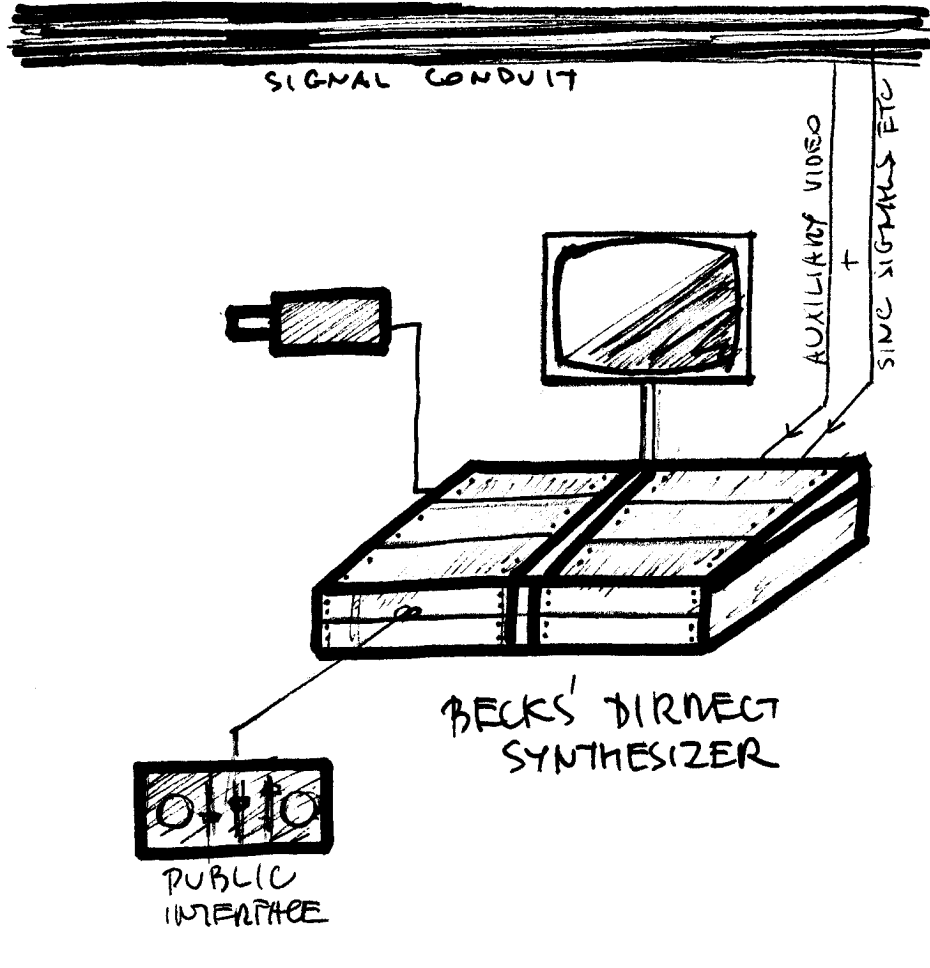

RUTT / EXTRA SCAN PROCESSOR

SIGNAL CONDUIT

BLACK SPIRAL

THE VASULKAS INC.
 471-7181 FAX: 473-0614
 ROUTE 6 BOX 100
 SANTA FE NM 87501