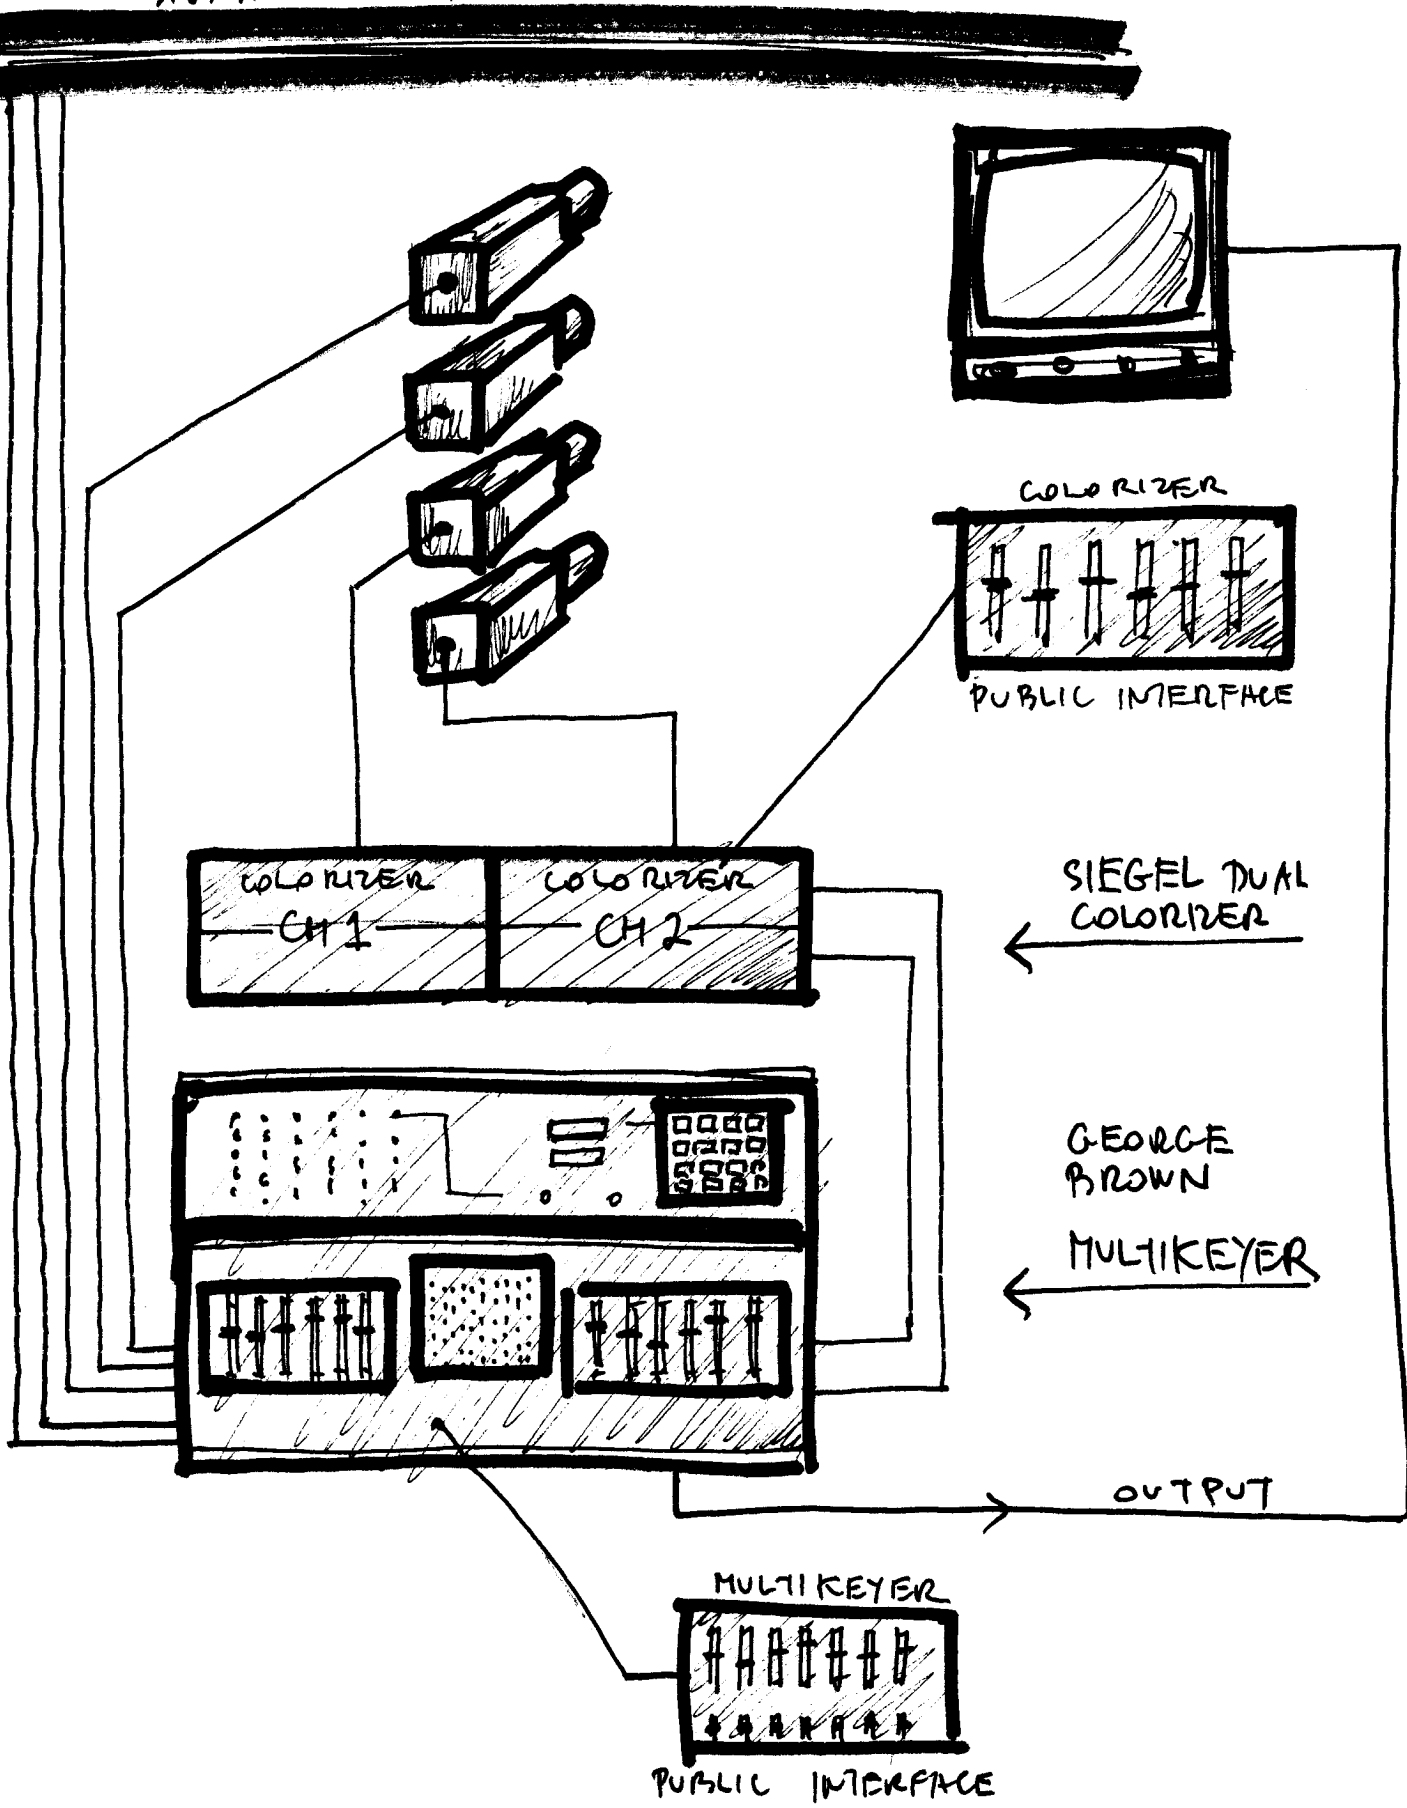

THE VASULKAS INC.
471-7181 FAX: 473-0614
ROUTE 6 BOX 100
SANTA FE NM 87501

SIGNAL CONDUIT