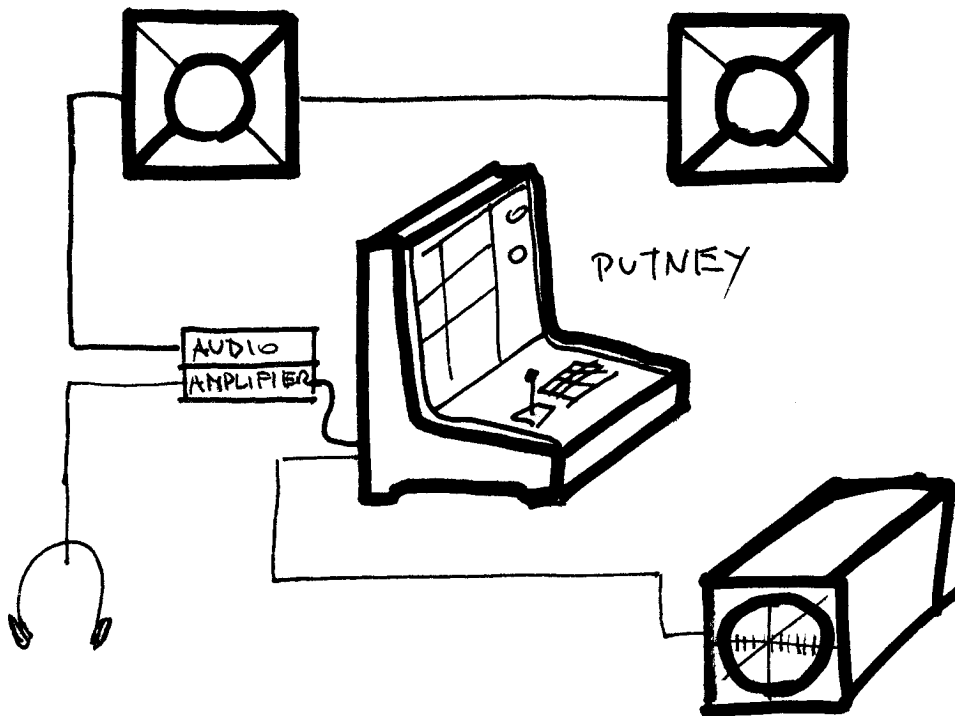

THE VASULKAS INC.
471-7181 FAX: 473-0614
ROUTE 6 BOX 100
SANTA FE NM 87501