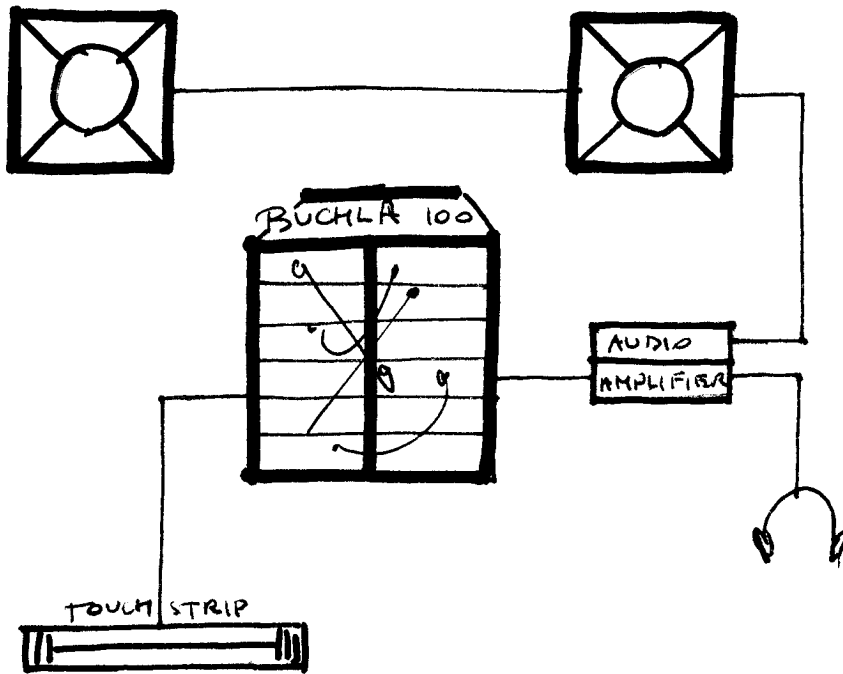

THE VASULKAS INC.
471-7181 FAX: 473-0614
ROUTE 6 BOX 100
SANTA FE NM 87501