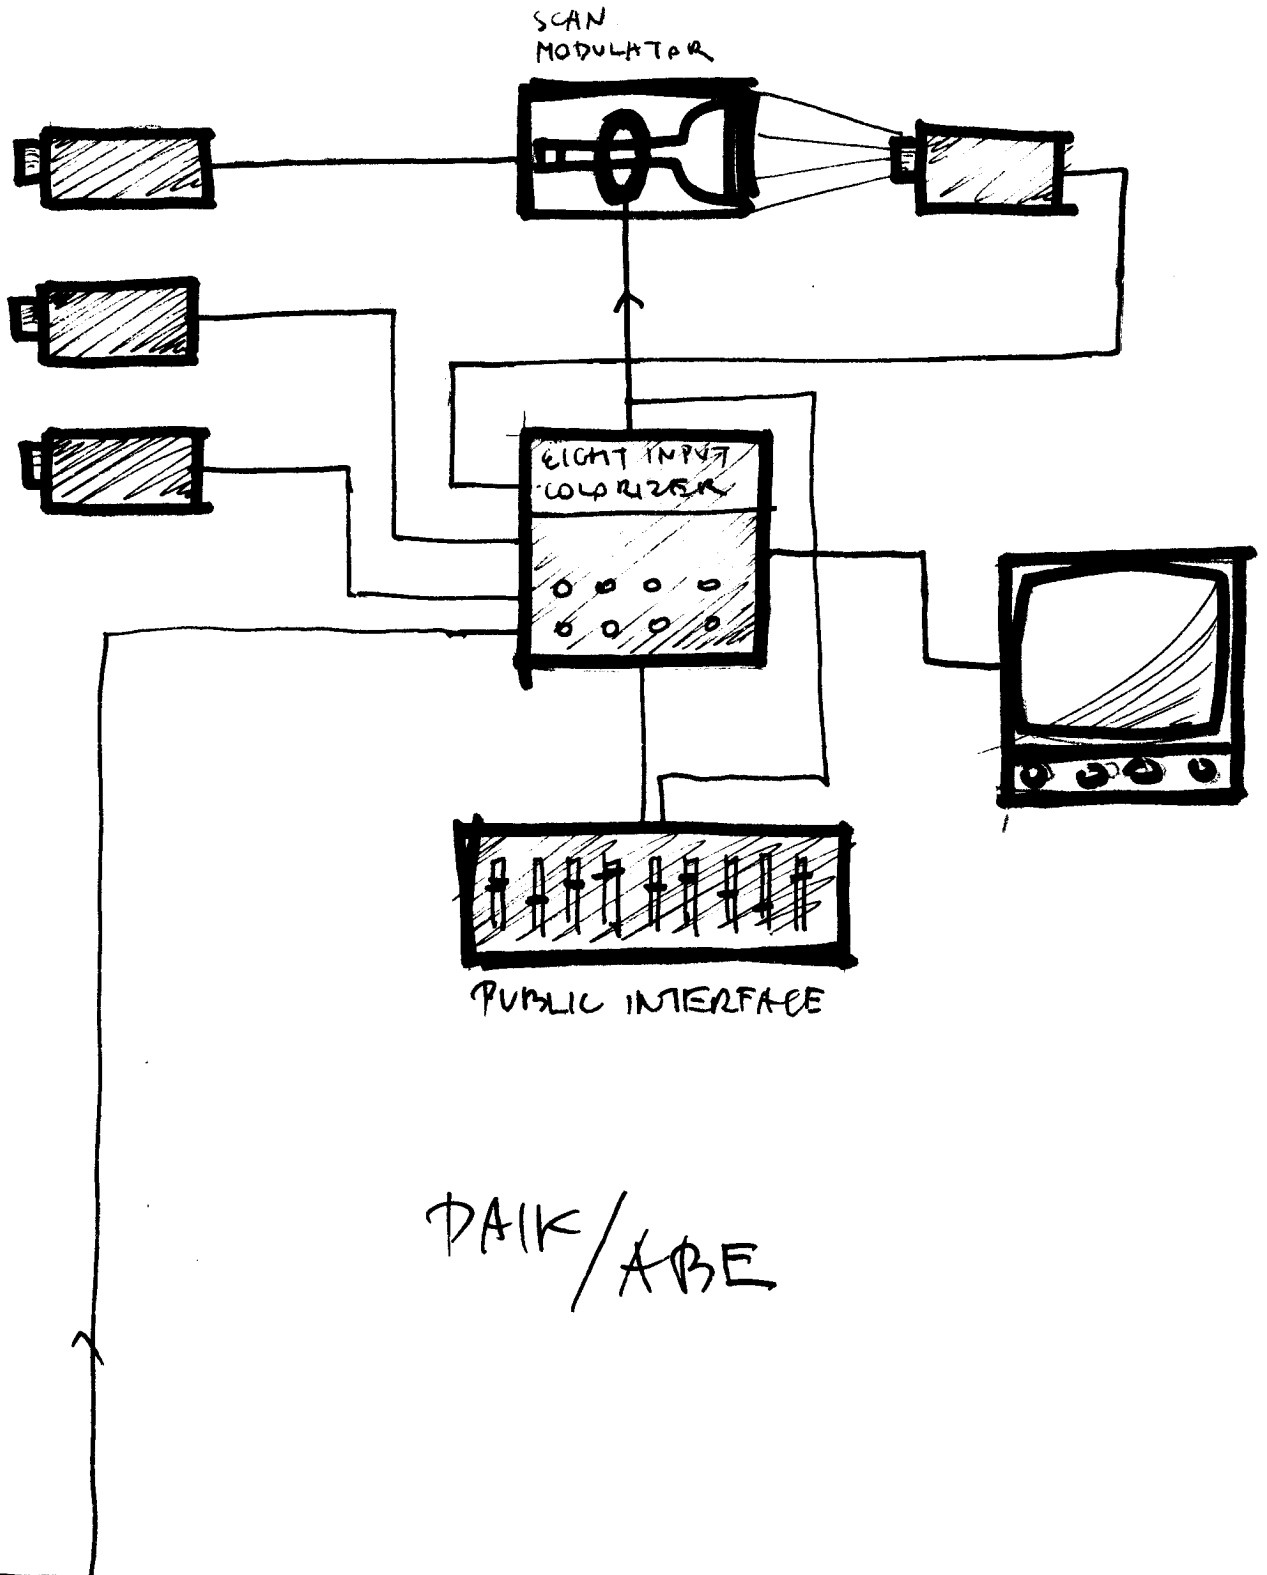

THE VASULKAS INC.
471-7181 FAX:473-0614
ROUTE 6 BOX 100
SANTA FE NM 87501

CALL COMMIT