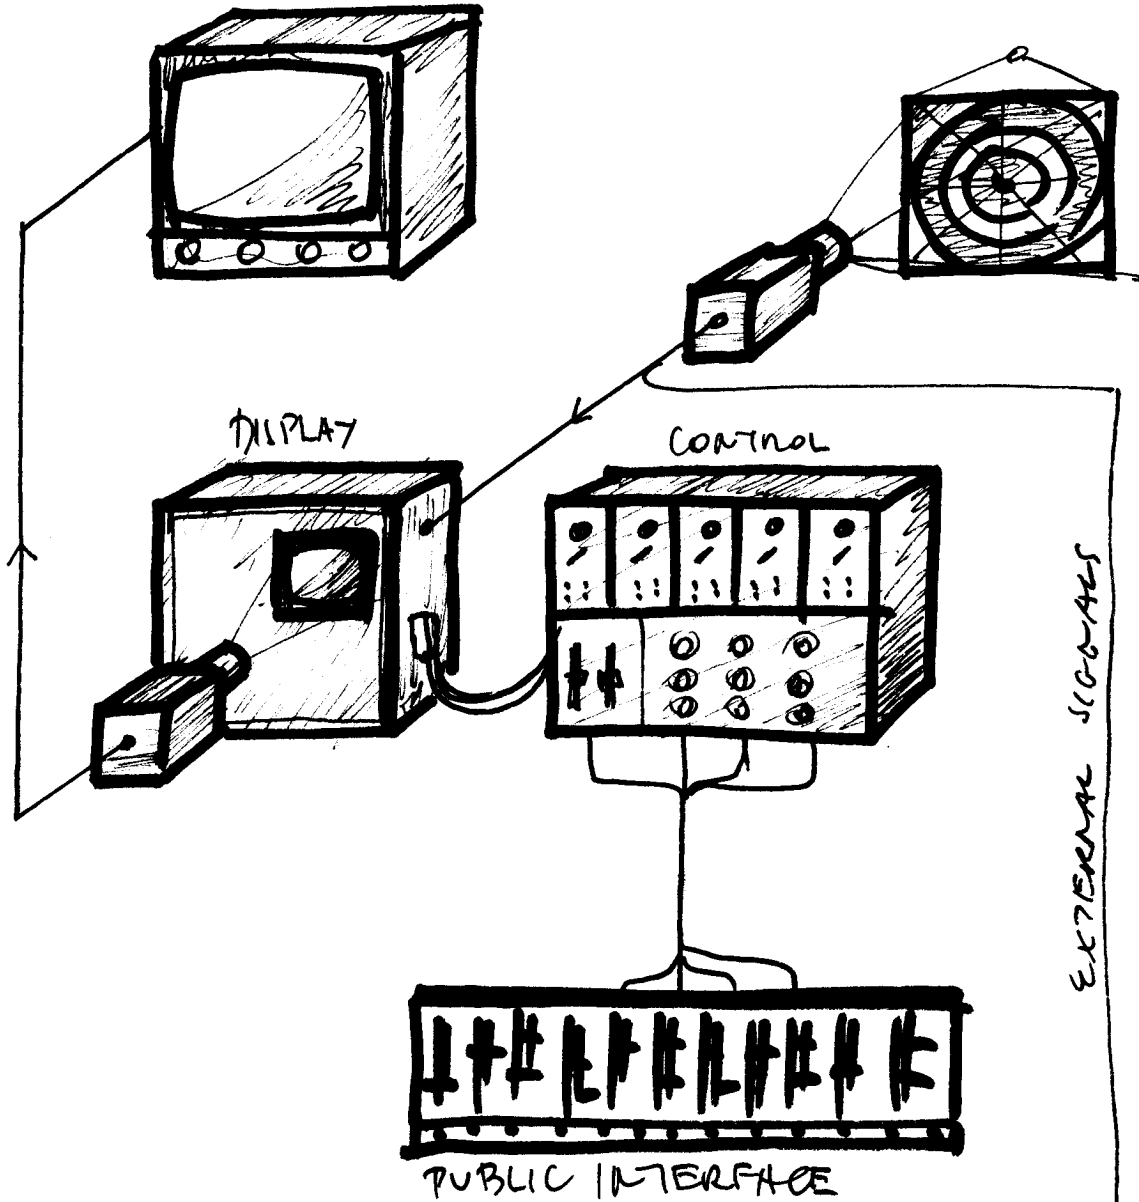

RUTT / EXTRA SCAN PROCESSOR

SIGNAL CONDUIT

BLACK SPIRAL

THE VASULKAS INC.
 471-7181 FAX: 473-0614
 ROUTE 6 BOX 100
 SANTA FE NM 87501