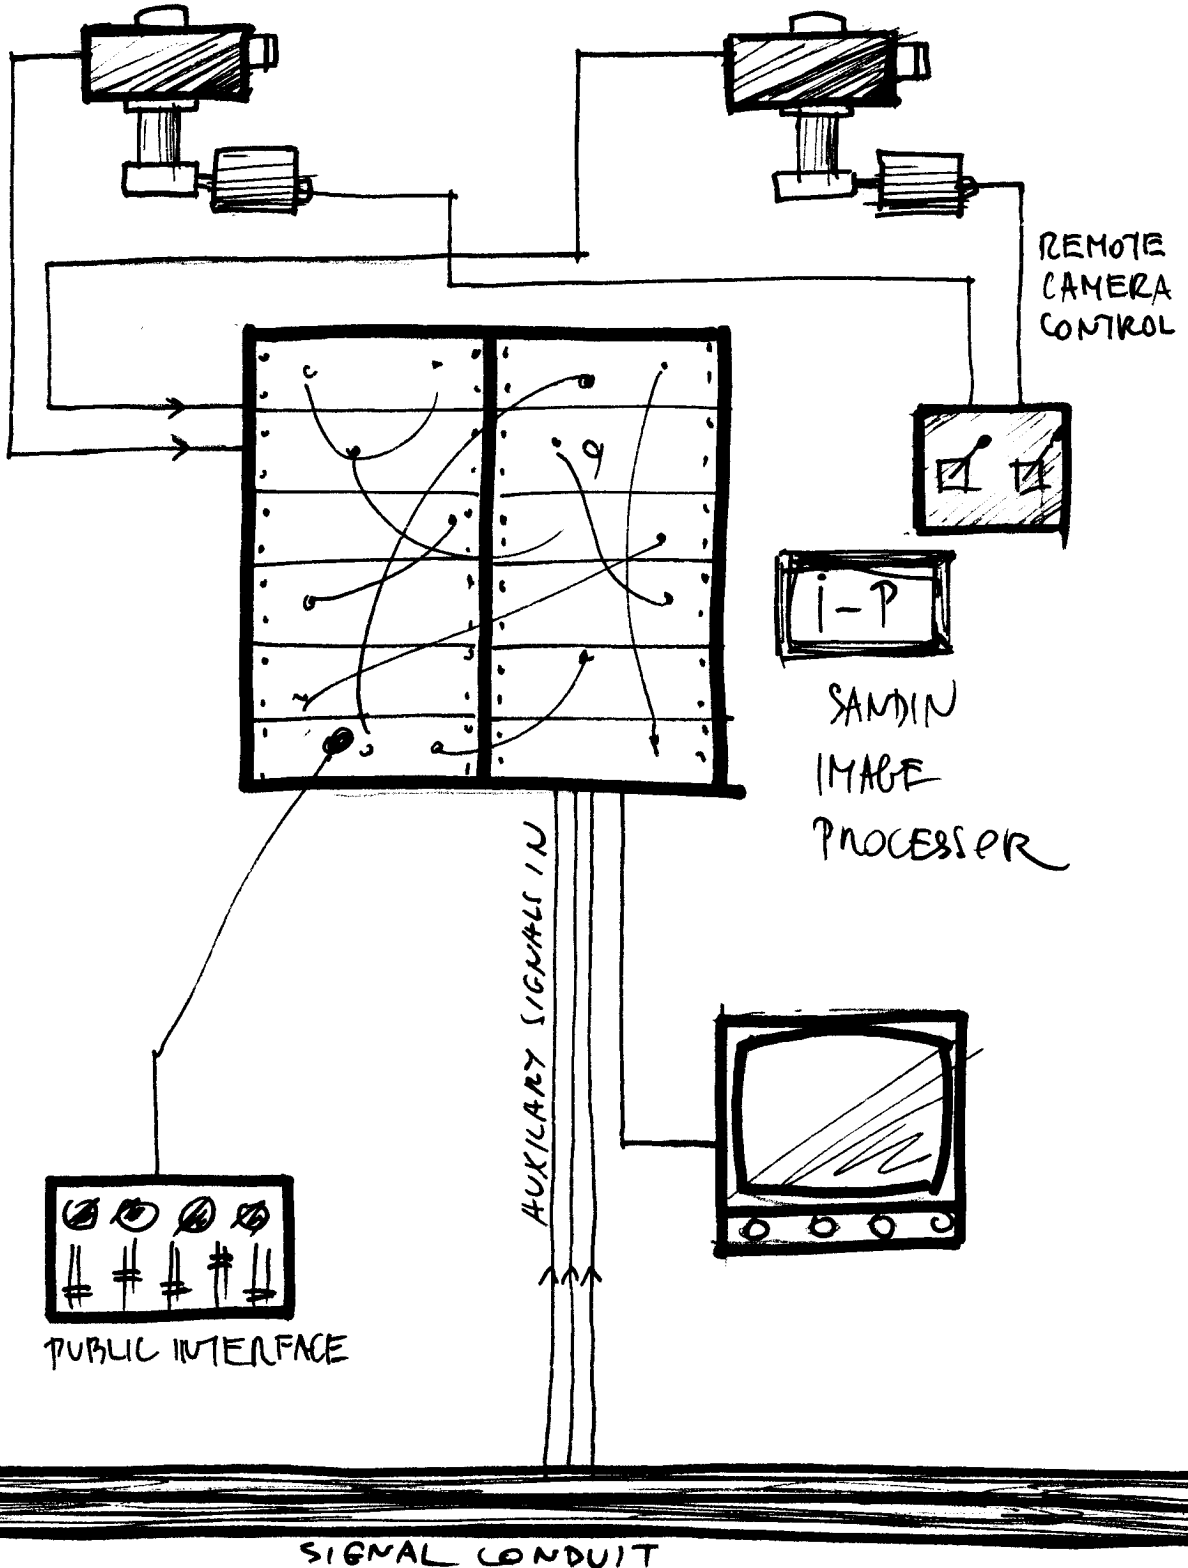

THE VASULKAS INC.
471-7181 FAX: 473-0614
ROUTE 6 BOX 100
SANTA FE NM 87501